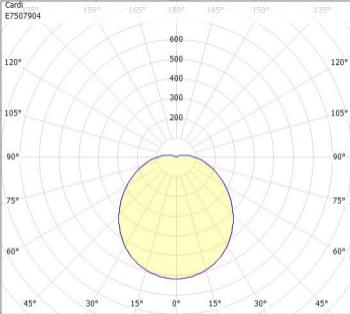

Card
E7507904

cd

— C0/C180
— C90/C270