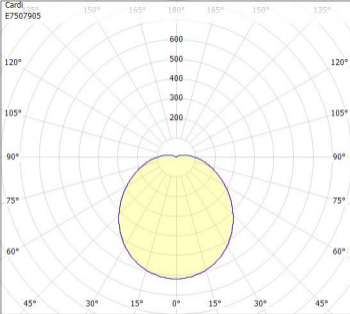

Card 135°
E7507905

cd

— CO/C180
— C90/C270