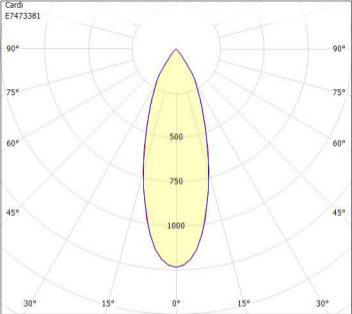

Card

E7473381

cd

— C0/C180

— C90/C270