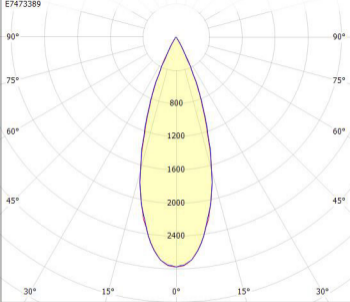

Card
E7473389

cd

— C0/C180
— C90/C270