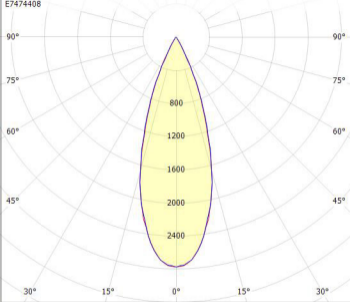

Card
E7474408

cd

— C0/C180
— C90/C270