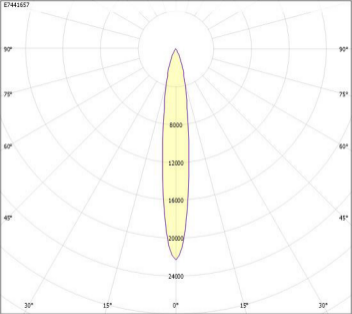

E7441657

cd

— C0/C180

— C90/C270