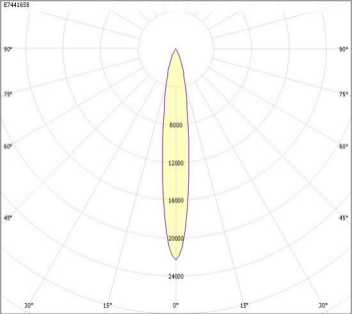

E7441658

cd

— C0/C180

— C90/C270