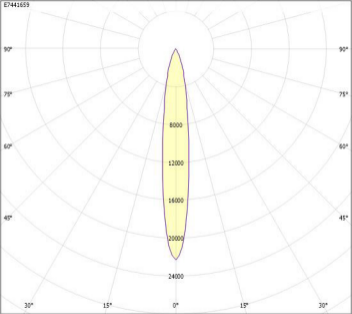

E7441659

cd

— C0/C180

— C90/C270