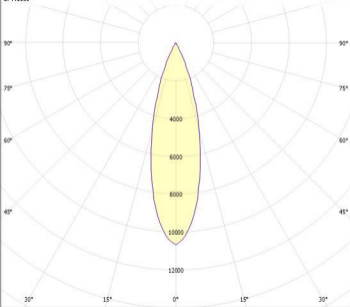

E7441660

cd

— C0/C180

— C90/C270