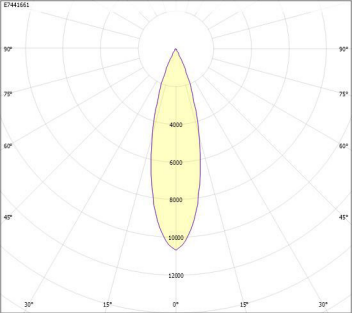

E7441661

cd

— C0/C180

— C90/C270