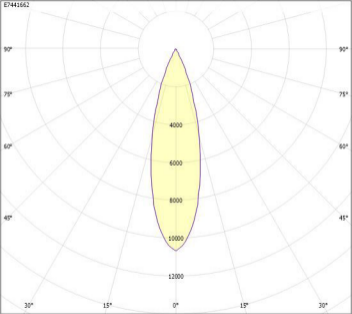

EP441662

cd

— C0/C180

— C90/C270