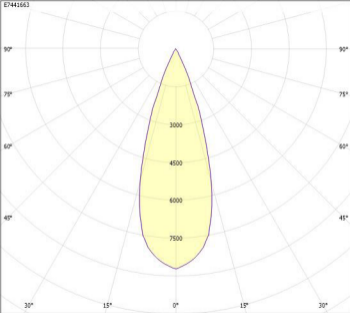

E7441663

cd

— C0/C180

— C90/C270