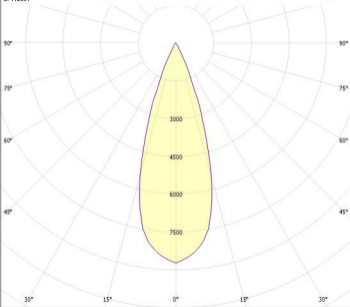

E7441664

cd

— C0/C180

— C90/C270