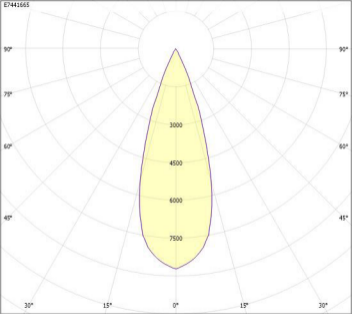

E7441665

cd

— C0/C180

— C90/C270