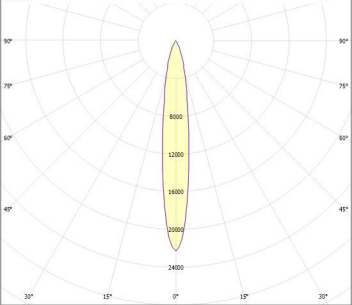

E7441686

cd

— C0/C180

— C90/C270