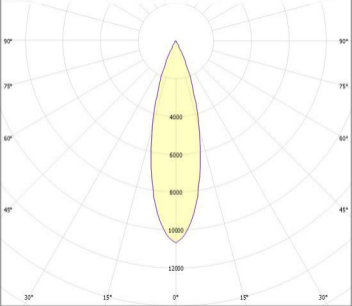

E7441687

cd

— C0/C180

— C90/C270