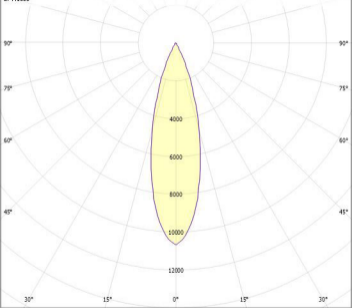

E7441688

cd

— C0/C180

— C90/C270