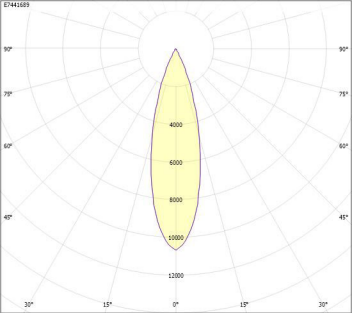

E7441689

cd

— C0/C180

— C90/C270