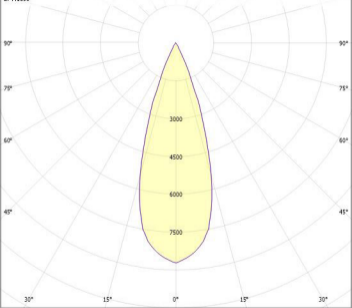

E7441690

cd

— C0/C180

— C90/C270