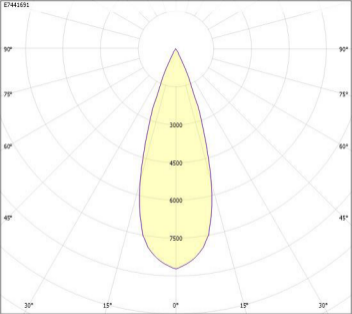

E7441691

cd

— C0/C180

— C90/C270