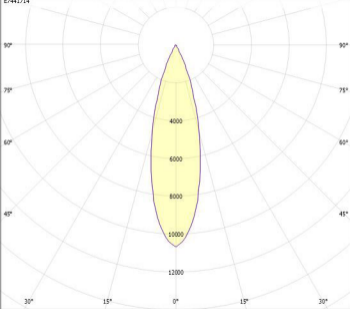

E7441714

cd

— C0/C180

— C90/C270