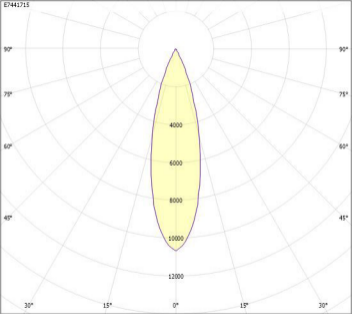

E7441715

cd

— C0/C180

— C90/C270