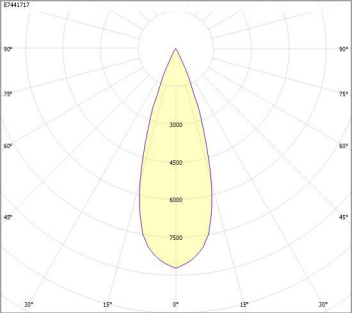

E7441717

cd

— C0/C180

— C90/C270