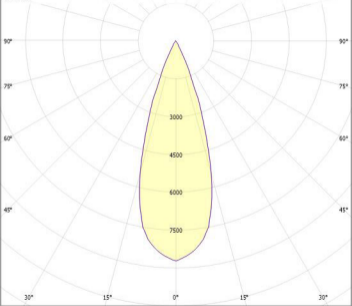

E7441718

cd

— C0/C180

— C90/C270