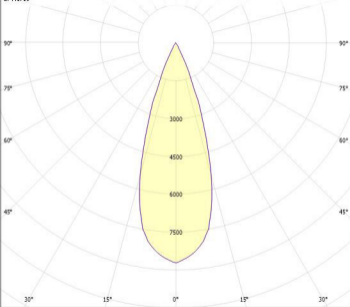

E7441719

cd

— C0/C180

— C90/C270