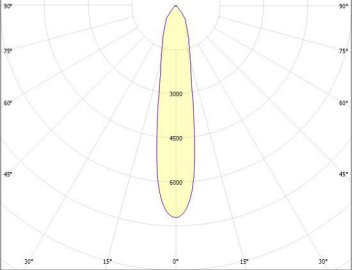

EP44801.2

cd

— C0/C180

— C90/C270