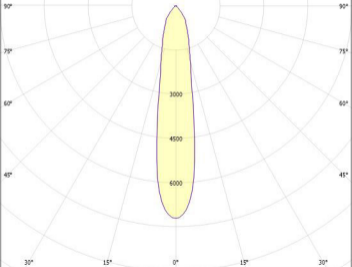

E7448014

cd

— C0/C180

— C90/C270