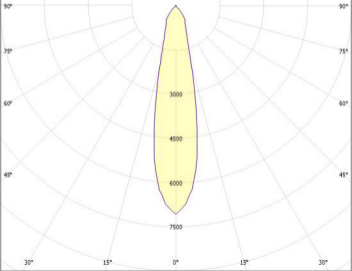

EP448015

cd

— C0/C180

— C90/C270