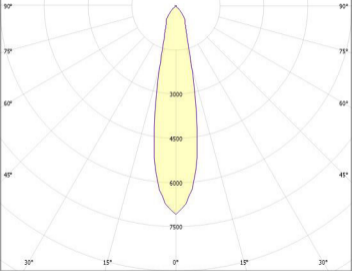

EP448016

cd

— C0/C180

— C90/C270