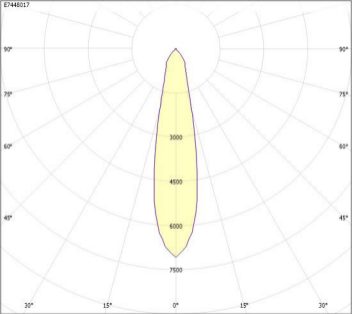

EP448017

cd

— C0/C180

— C90/C270