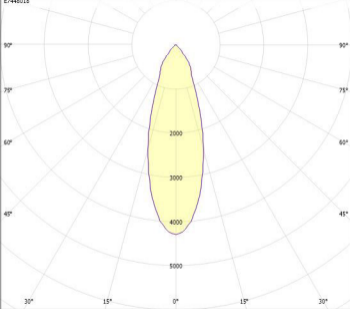

EP448018

cd

— C0/C180

— C90/C270