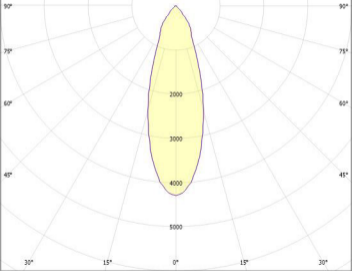

E7448019

cd

— C0/C180

— C90/C270