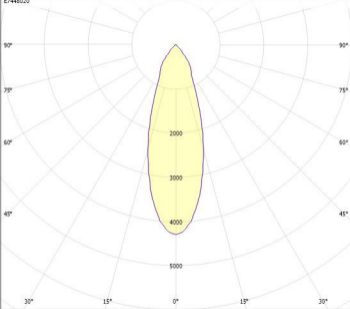

E7448020

cd

— C0/C180

— C90/C270