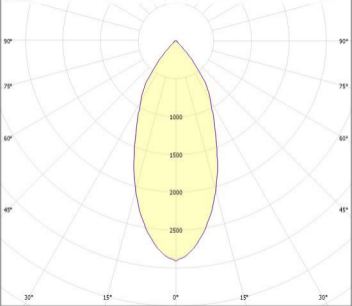

EP448021

cd

— C0/C180

— C90/C270