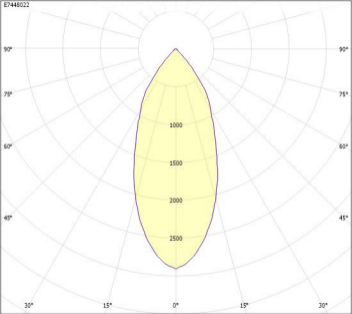

EP448022

cd

— C0/C180

— C90/C270