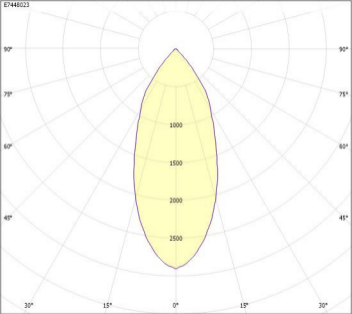

EP448023

cd

— C0/C180

— C90/C270