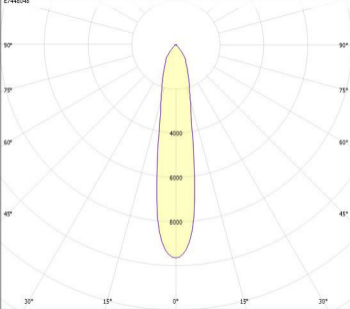

E7448048

cd

— C0/C180

— C90/C270