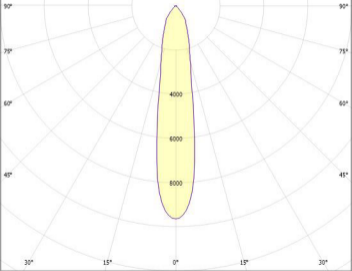

E7448049

cd

— C0/C180

— C90/C270