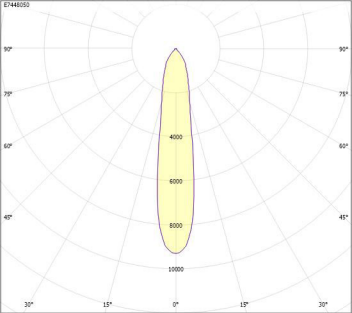

E7448050

cd

— C0/C180

— C90/C270