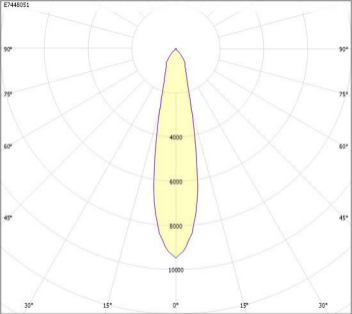

E744805.1

cd

C0/C180

C90/C270