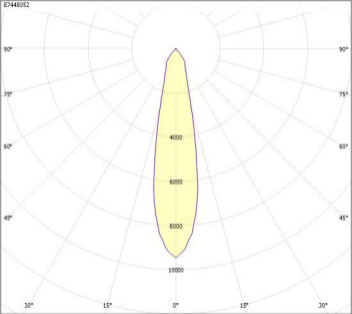

E7448052

— C0/C180

— C90/C270