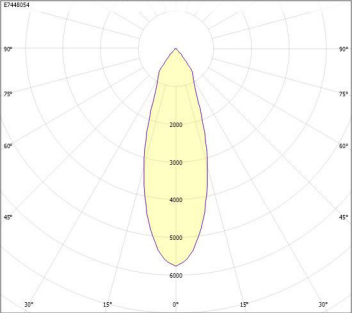

E7448054

cd

— C0/C180

— C90/C270