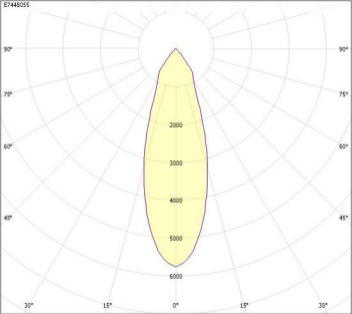

E7448055

cd

— C0/C180

— C90/C270