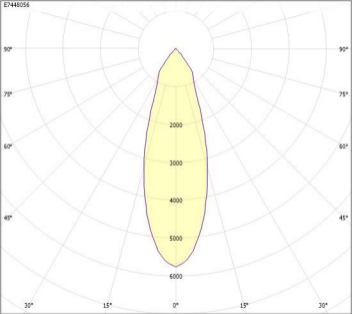

E7448056

cd

— C0/C180

— C90/C270