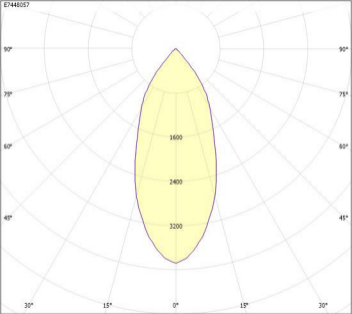

E7448057

cd

— C0/C180

— C90/C270