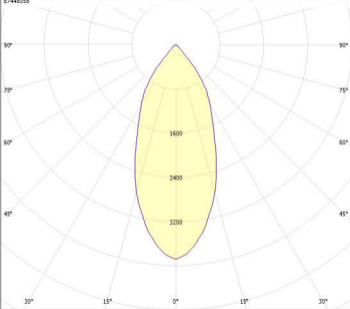

E7448058

cd

— C0/C180

— C90/C270