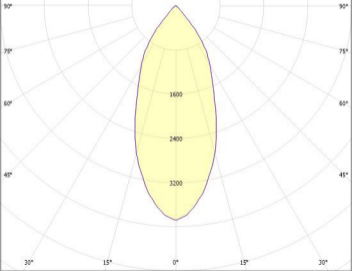

E7448059

cd

— C0/C180

— C90/C270