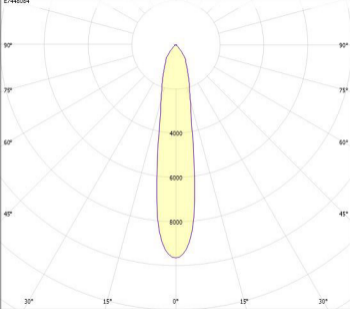

E7448084

cd

— C0/C180

— C90/C270