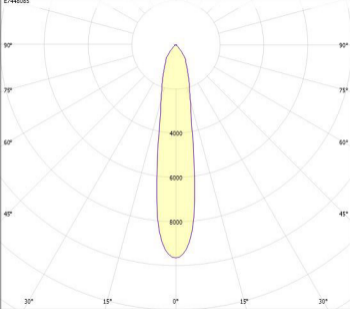

E7448085

cd

— C0/C180

— C90/C270