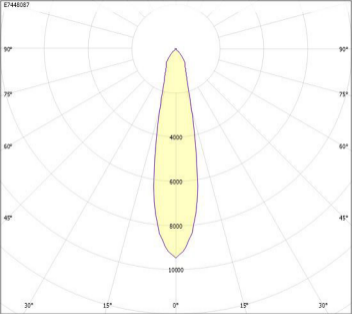

E7448087

cd

C0/C180

C90/C270